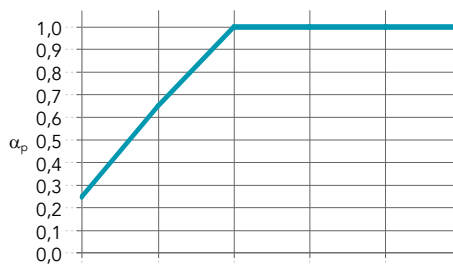

Modulgrösse (Breite x Höhe x Stärke) in mm	Zirkagewicht (kg/Stück)
600 x 900 x 61	5,0
1200 x 900 x 61	8,5
1800 x 1200 x 61	14,5
2400 x 1200 x 61	18,5
3000 x 1200 x 61	22,5
900 x 1800 x 61	12,0
2400 x 1800 x 61	25,0

Die Rahmenstärke beträgt immer 61 mm. Es besteht die Möglichkeit, die Modulgrösse auf Anfrage anzupassen.

Mindestgrösse (B x H): 600 x 600 mm

Maximale Grösse (B x H): 4000 x 1800 mm

Leistung

Schallabsorption
 α_w : 0,95 (Klasse A)