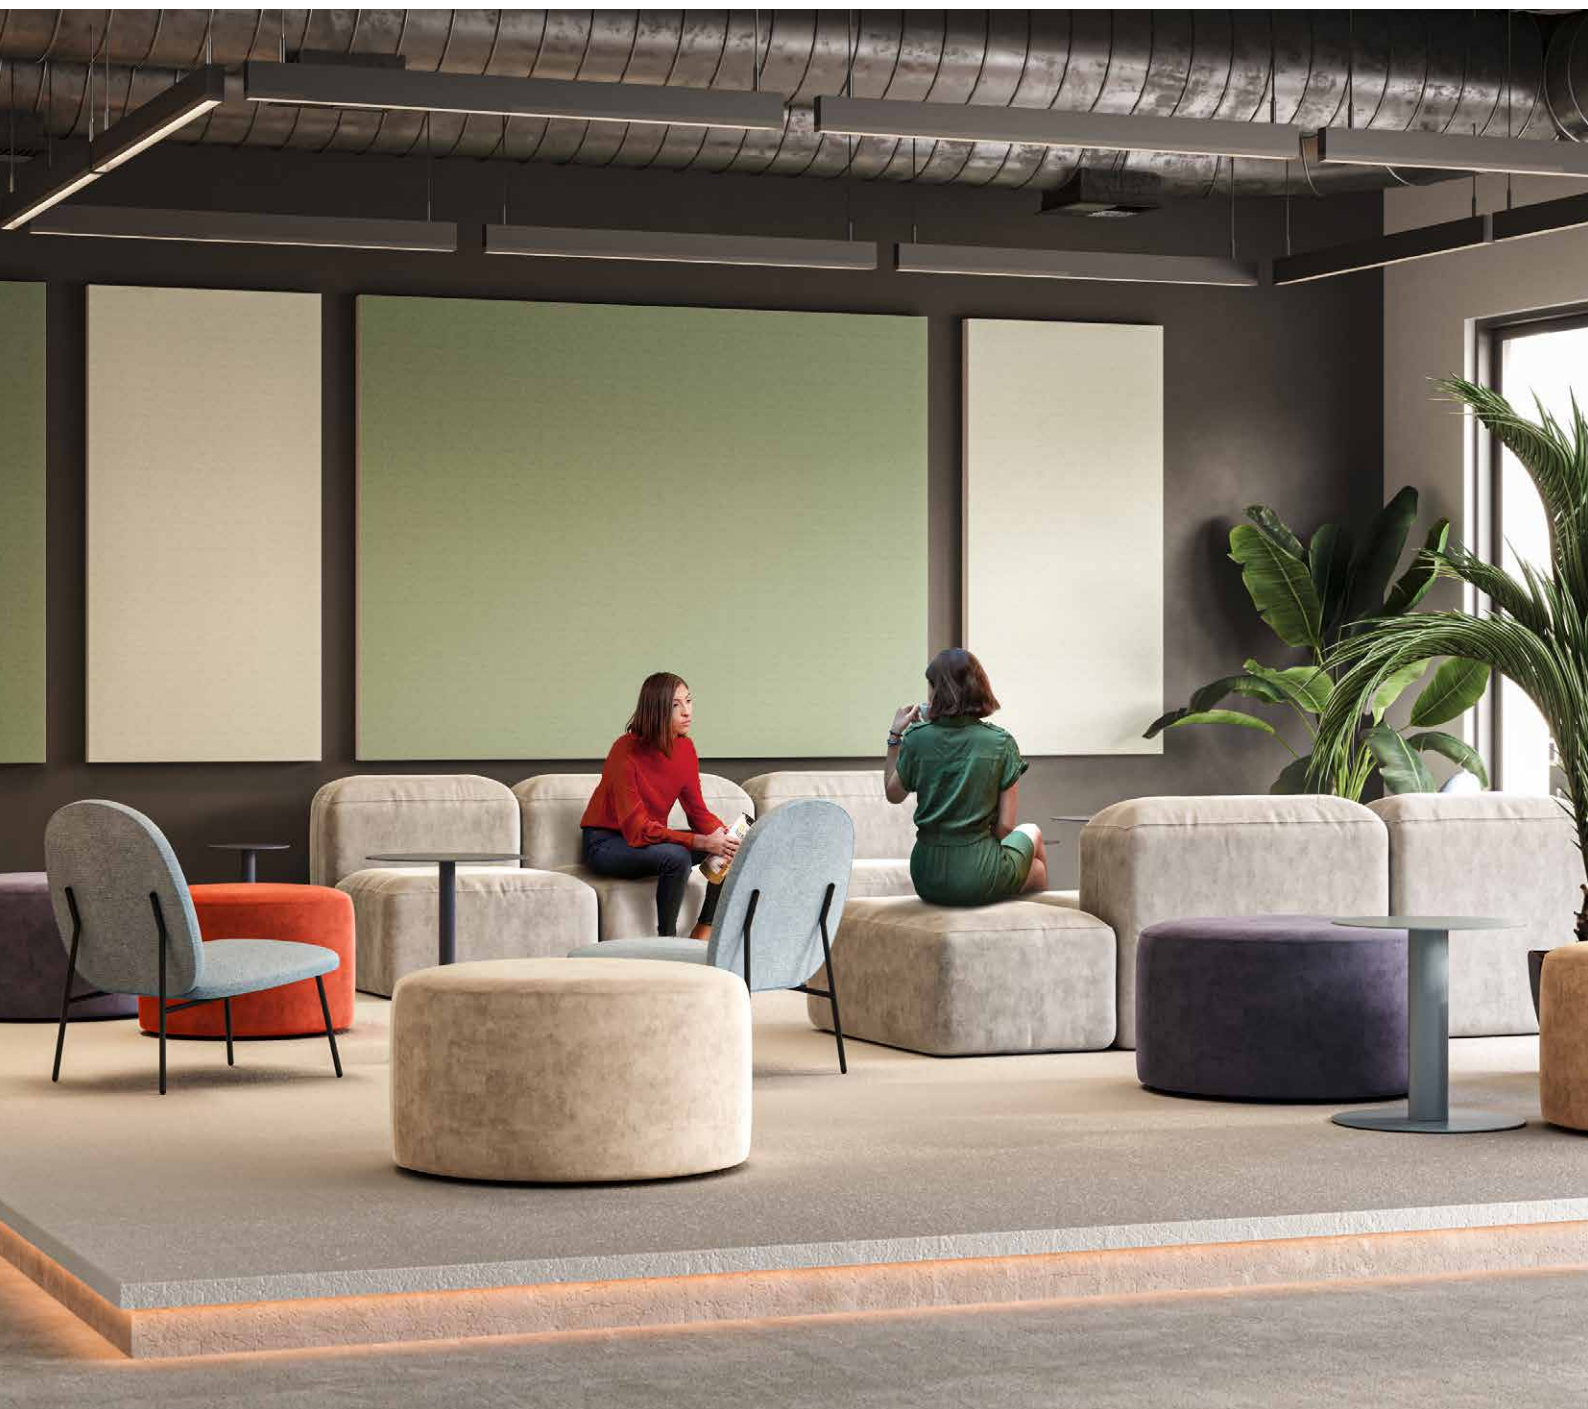

DATENBLATT

Rockfon Canva® Wall panel

Sounds Beautiful

Rockfon Canva® Wall panel

- Das Rockfon Canva Wandpaneel ist eine flexible Lösung zur Verbesserung der Akustik in einer Vielzahl von Umgebungen
- Das Wandpaneel wird komplett montiert geliefert und ist einfach und schnell zu installieren
- Individuell anpassbar an die persönliche Stimmung, Funktion oder Präferenz
- 34 inspirierende Farben der Colours of Wellbeing Reihe oder ein individuelles Grafik-Layout für eine persönliche Note
- Leistungsstarkes Produkt mit einer langen Lebensdauer
- Abnehmbare, waschbare und austauschbare Textiloberfläche
- Rockfon Canva ist eine Design-Kooperation mit dem dänischen Akustik- & Designunternehmen Akuart

Produktbeschreibung

- Absorber: Steinwolleplatte, 40 mm
- Rahmen: 61 mm starker, pulverbeschichteter, matter Aluminiumrahmen
- Oberfläche: Bedrucktes Textil auf Polyesterbasis

Anwendungsbereiche

- Bildung
- Gesundheitswesen
- Freizeit & Sport
- Büro
- Einzelhandel