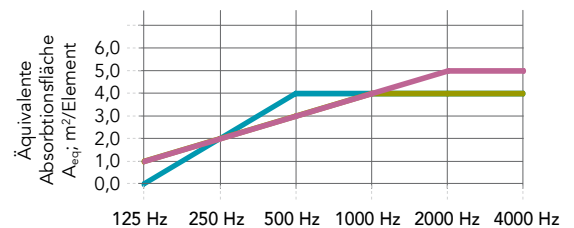

125 Hz	250 Hz	500 Hz	1000 Hz	2000 Hz	4000 Hz
2400 x 1200mm (Abhanghöhe: 110mm)	0,93	2,67	4,10	4,17	4,13	4,53
2400 x 1200mm (Abhanghöhe: 200mm)	1,14	2,66	3,73	4,42	4,61	4,93
2400 x 1200mm (Abhanghöhe: 500mm)	1,23	2,67	3,87	4,77	5,20	5,73

Brandverhalten
B-s1,d0
Gemäss EN 13501-1

Reinigung

- Rahmen: Staubsauger mit weichem Bürstenaufsatz, feuchtes Tuch & Niederdruck-Schaumreinigung
- Textil: Staubsauger mit weichem Bürstenaufsatz, feuchtes Tuch & normaler Maschinenwaschgang bis zu 70 Grad

Hygiene
Steinwolle bildet keinen Nährboden für gesundheitsschädliche Mikroorganismen.

Recyclebarkeit
Vollständig recycelbare Steinwolle

Innenklima
Rockfon Deckenplatten sind in die Klasse E1 gemäss EN 13964 (EN 717-1) eingestuft. Rockfon Deckenplatten haben eine sehr geringe Freisetzung von VOCs. Eine Auswahl an Rockfon Produkten haben die folgenden Leistungsniveaus und Labels in Bezug auf Emissionen in der Innenraumluft erreicht:

Materialgesundheit
Alle Materialien, die in Rockfon Produkten verwendet werden, werden anhand der Liste der eingeschränkten Stoffe gemäß REACH überprüft und enthalten keine stark besorgniserregenden Stoffe (SVHC). Rockfon Steinwolle-Fasern entsprechen der EU-Verordnung für sichere Fasern und verfügen über eine EUCEB-Zertifizierung.