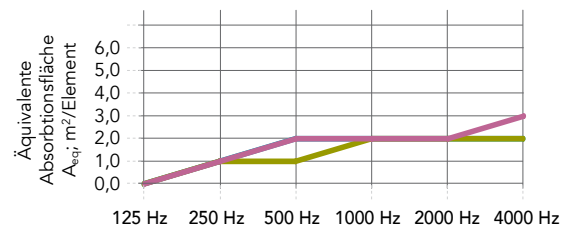

Leistung

Schallabsorption
 A_{eq} (m²/Einzelement)

	125 Hz	250 Hz	500 Hz	1000 Hz	2000 Hz	4000 Hz
1200 x 1200mm (Abhanghöhe: 110mm)	0,47	1,40	2,23	2,27	2,13	2,43
1200 x 1200mm (Abhanghöhe: 200mm)	0,68	1,37	1,96	2,47	2,60	2,90
1200 x 1200mm (Abhanghöhe: 500mm)	0,73	1,40	2,03	2,67	2,70	3,03