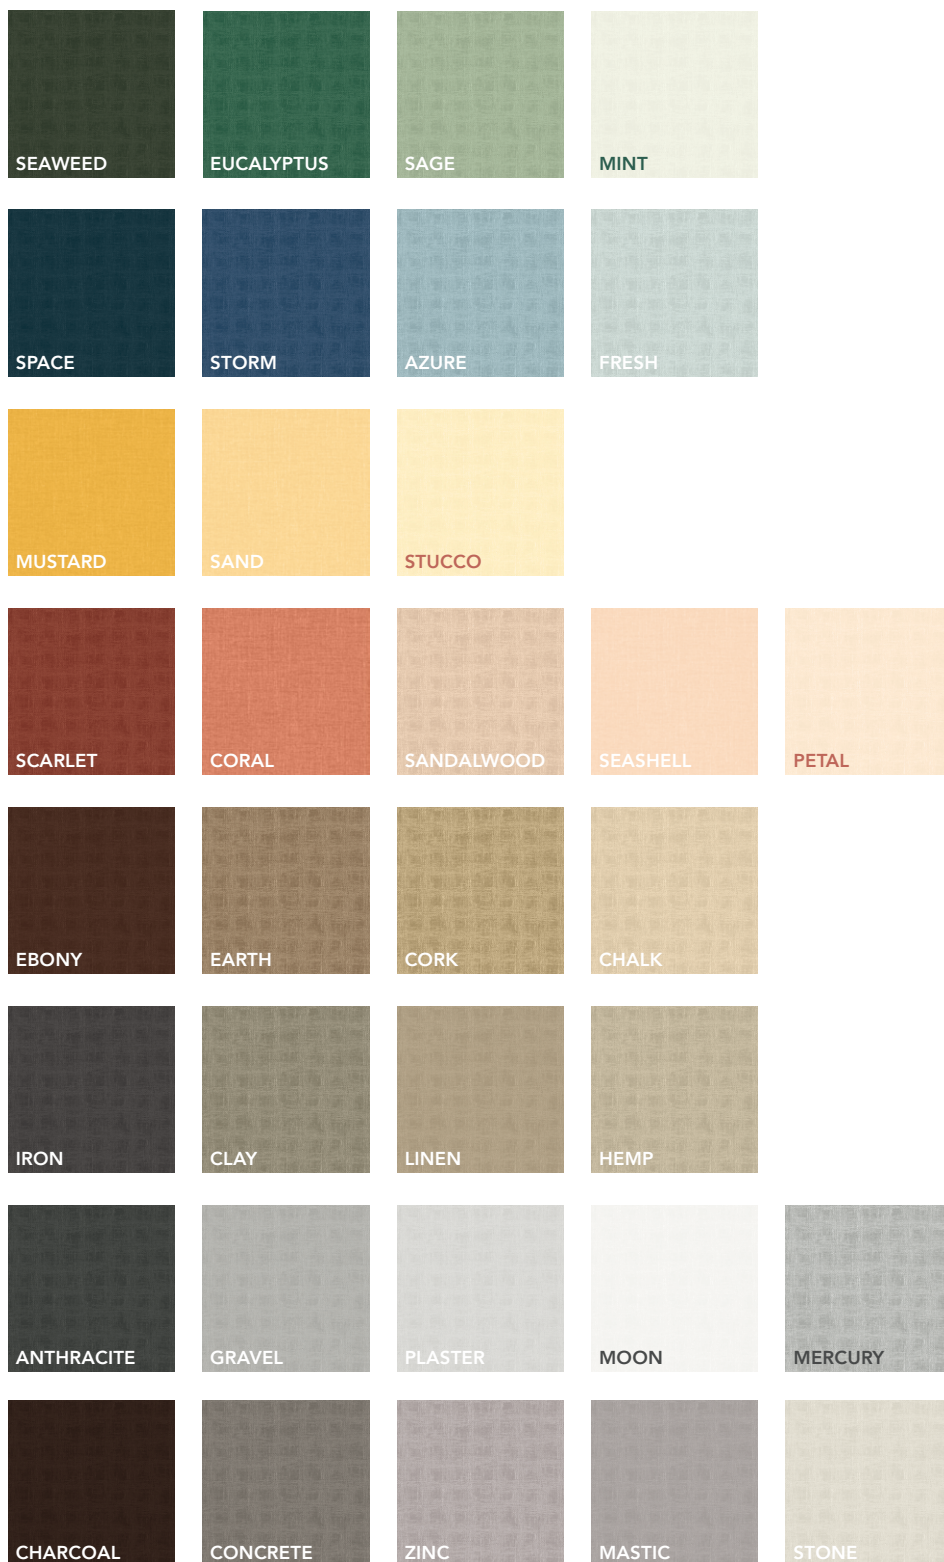

Textilfarben

Individuelles Grafik-Layout

Individuelles Grafik-Layout auf Anfrage.
Wenden Sie sich an Ihren Rockfon Ansprechpartner vor Ort, um ein beliebiges Bild oder grafisches Design in hochauflösender Qualität auf die Textiloberfläche zu drucken.

Alle Standardfarben werden auf das strukturierte Webmuster der Textiloberfläche gedruckt.
Die Canva Oberflächenfarben sind die nächstmöglichen Farbtöne der Rockfon Color-all® Produkte, die auf Textil gedruckt werden können.
Das Oberflächentextil in der Farbe "Mercury" hat kein metallisches Erscheinungsbild.

Wandpaneel: Bitte beachten Sie, dass das Rockfon Canva Material eine "visuelle Richtung" hat. Dies bedeutet, dass sich die Farberscheinung je nach vertikaler und horizontaler Ausrichtung leicht ändern kann. Dieser Effekt ist eine normale Eigenschaft eines gewebten Stoffes. Bitte informieren Sie uns, wenn die gleiche Farbe auf zwei oder mehr Wandpaneelen in unterschiedlicher Ausrichtung verwendet wird. Wir können sicherstellen, dass das Erscheinungsbild wie gewünscht und erwartet ist. Bitte beachten Sie auch, dass ein schwarzer Rahmen in Kombination mit einer hellen Textilfarbe einen optischen Schatteneffekt am Übergang zwischen Rahmen und Textil erzeugen kann.