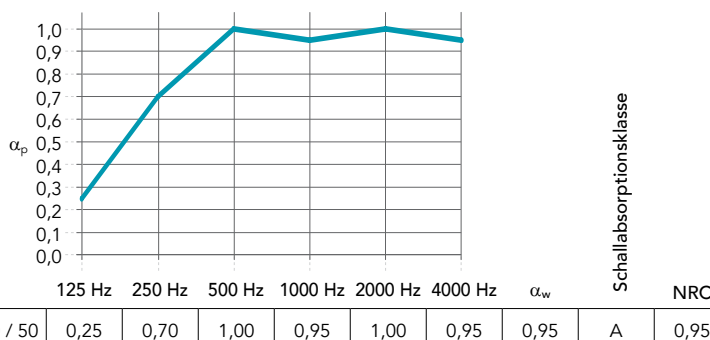

Brandverhalten
B-s1,d0
Gemäss EN 13501-1

Recyclbarkeit
Vollständig recycelbare Steinwolle

Reinigung
- Rahmen: Staubsauger mit weichem Bürstenaufsatz, feuchtes Tuch & Niederdruck-Schaumreinigung
- Textil: Staubsauger mit weichem Bürstenaufsatz, feuchtes Tuch & normaler Maschinenwaschgang bis zu 40 Grad

Innenklima
Rockfon Canva setzt nur geringe Mengen an VOCs frei. Das Rockfon Canva Wandpaneel wurde mit der finnischen Emissionsklasse M1 für Baumaterialien und dem dänischen Indoor Climate Label für emissionsarme Produkte ausgezeichnet.

Hygiene
Steinwolle bildet keinen Nährboden für gesundheitsschädliche Mikroorganismen.

Stossfestigkeit
Das Rockfon Canva Wandpaneel wurde gemäss EN 13964, Anhang D auf seine Ballwurfsicherheit bzw. Stossfestigkeit getestet und erfüllt die Anforderungen an die Stossfestigkeit der Klasse 2A.

Materialgesundheit
Alle Materialien, die in Rockfon Produkten verwendet werden, werden anhand der Liste der eingeschränkten Stoffe gemäß REACH überprüft und enthalten keine stark besorgniserregenden Stoffe (SVHC). Rockfon Steinwolle-Fasern entsprechen der EU-Verordnung für sichere Fasern und verfügen über eine EUCEB-Zertifizierung.

Rahmenfarben