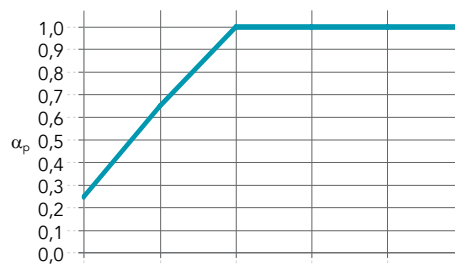

Modulgrösse (Breite x Höhe x Stärke) in mm	Zirkagewicht (kg/Stück)
600 x 900 x 61	5,0
1200 x 900 x 61	8,5
1800 x 1200 x 61	14,5
2400 x 1200 x 61	18,5
3000 x 1200 x 61	22,5
900 x 1800 x 61	12,0
2400 x 1800 x 61	25,0

Die Rahmenstärke beträgt immer 61 mm. Es besteht die Möglichkeit, die Modulgrösse auf Anfrage anzupassen.

Mindestgrösse (B x H): 600 x 600 mm

Maximale Grösse (B x H): 4000 x 1800 mm

Leistung

Schallabsorption
 α_w : 0,95 (Klasse A)