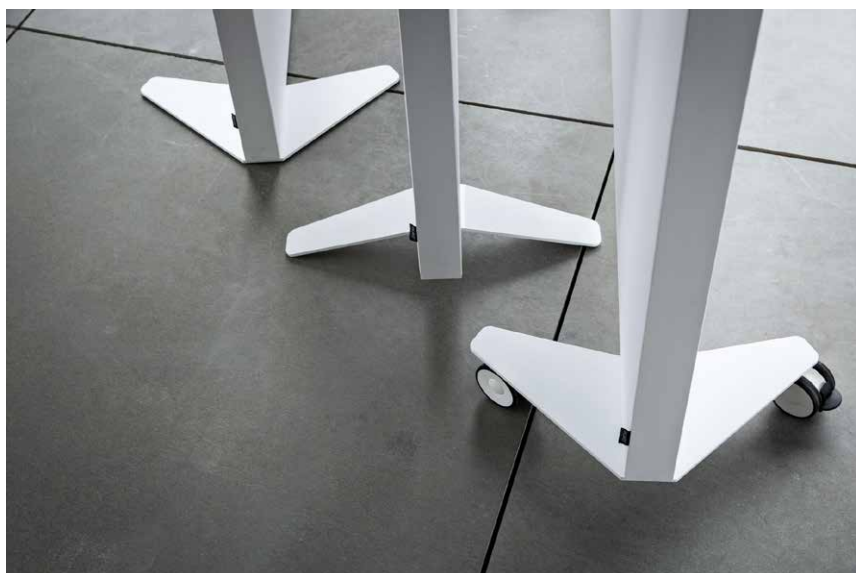

Produktbeschreibung

- Absorber: Steinwolleplatte, 40 mm
- Rahmen: 61 mm starker, pulverbeschichteter, matter Aluminiumrahmen
- Oberfläche: Bedrucktes Textil auf Polyesterbasis
- Drei Standfuss-Optionen aus Stahl: Flach, erhöht und mit Rollen

Anwendungsbereiche

- Büro
- Bildung
- Freizeit & Sport
- Gesundheitswesen

Modulgrösse (Breite x Höhe x Stärke) in mm	Zirkagewicht (kg/Stück)
1000 x 1300 x 61	10
1700 x 1300 x 61	17
1200 x 1800 x 61	15

Die Rahmenstärke beträgt immer 61 mm. Es besteht die Möglichkeit, die Modulgrösse auf Anfrage anzupassen.

Mindestgrösse (B x H): 800 x 1000 mm

Maximale Grösse (B x H): 2400 x 2000 mm

Steel base options