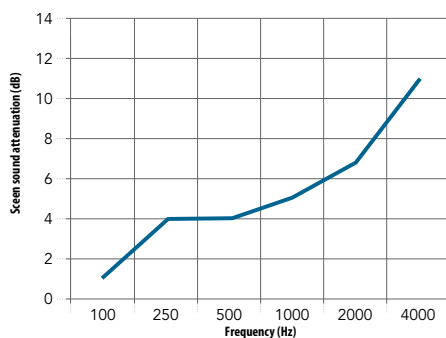

Total size of test object:

4,80 x 1,80m

Frequency (Hz)	Seen sound attenuation (dB)
125	2
250	6
500	7
1000	7
2000	10
4000	12

ΔL_s	7
$\Delta L_{s,w}$	7