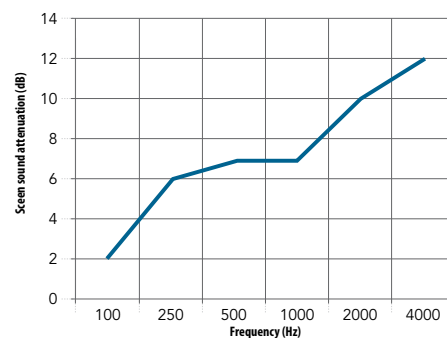

### Schallabschirmung

Als Schallabschirmung versteht man die Schallpegelreduzierung zwischen Sender und Empfänger bei Verwendung einer dazwischen positionierten Abschirmung. Die Schallabschirmung (Reduzierung) wird in Dezibel dB(A) ausgedrückt.

#### Total size of test object:

3,40 x 1,30m

Frequency (Hz)	Seen sound attenuation (dB)
125	1
250	4
500	4
1000	5
2000	7
4000	11

$\Delta L_s$	5
$\Delta L_{s,w}$	4

#### Total size of test object:

4,80 x 1,80m

Frequency (Hz)	Seen sound attenuation (dB)
125	2
250	6
500	7
1000	7
2000	10
4000	12

$\Delta L_s$	7
$\Delta L_{s,w}$	7