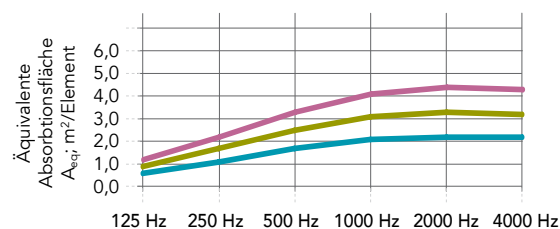

Modulgrösse (Breite x Höhe x Stärke) in mm	Zirkagewicht (kg/Stück)
600 x 1800 x 61	9
900 x 1800 x 61	12
1200 x 1800 x 61	15

Die Rahmenstärke beträgt immer 61 mm. Es besteht die Möglichkeit, die Modulgrösse auf Anfrage anzupassen.

Mindestgrösse (B x H): 600 x 600 mm

Maximale Grösse (B x H): 2400 x 2000 mm

Leistung

Schallabsorption
 A_{eq} (m²/Einzelement)

	125 Hz	250 Hz	500 Hz	1000 Hz	2000 Hz	4000 Hz
1,08 m ² (600 x 1800 mm)	0,55	1,10	1,65	2,05	2,20	2,15
1,62 m ² (900 x 1800 mm)	0,85	1,65	2,45	3,10	3,30	3,20
2,16 m ² (1200 x 1800 mm)	1,15	2,20	3,30	4,10	4,35	4,30